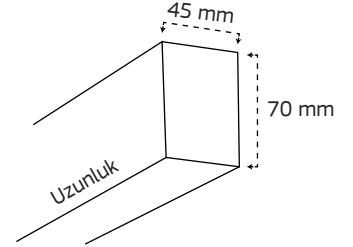

Ürün Detayı

TR

- Materyal : Alüminyum Ekstrüzyon
- Boya : Elektrostatik Toz Boya
- Led Markası : SMD / SAMSUNG
- Driver Markası : EAGLERISE
- Renk Sıcaklığı : 3000K - 4000K - 6500K
- Renksel Geriverim : CRI≥90
- Kontrol : ON OFF - DALI
- Optik Sistem : Pc Difüzör
- Işık Açısı : 110°
- Gövde Rengi : Beyaz - Siyah - 62-C - 65-C
- Çalışma Ömrü : 50.000 Saat
- Flicker : Free
- Montaj Şekli : Sıva Üzeri - Sarkıt - Buffle - Tavaya
- Koruma Sınıfı : IP20
- Giriş Gerilimi : 230-240V / 50-60Hz
- Acil Aydınlatma Kiti : 1 Saat Süreli - 3 Saat Süreli
- Ürün Ağırlığı :
- Garanti Süresi : 3 Yıl

Işık Açıları

110°

Renk Seçenekleri

Siyah

Beyaz

Driver ve Led

Teknik Özellikler

KOD	GÜÇ	IŞIK RENGİ	CRI	LUMEN	IŞIK AÇISI	UZUNLUK
GY 8080-60	15W	3000K	CRI≥90	1575	110°	615 mm
GY 8080-60	15W	4000K	CRI≥90	1650	110°	615 mm
GY 8080-60	15W	6500K	CRI≥80	1725	110°	615 mm
GY 8080-90	20W	3000K	CRI≥90	2100	110°	915 mm
GY 8080-90	20W	4000K	CRI≥90	2200	110°	915 mm
GY 8080-90	20W	6500K	CRI≥80	2300	110°	915 mm
GY 8080-120	28W	3000K	CRI≥90	2940	110°	1215 mm
GY 8080-120	28W	4000K	CRI≥90	3080	110°	1215 mm
GY 8080-120	28W	6500K	CRI≥80	3220	110°	1215 mm
GY 8080-150	37W	3000K	CRI≥90	3885	110°	1515 mm
GY 8080-150	37W	4000K	CRI≥90	4070	110°	1515 mm
GY 8080-150	37W	6500K	CRI≥80	4255	110°	1515 mm
GY 8080-180	43W	3000K	CRI≥90	4515	110°	1815 mm
GY 8080-180	43W	4000K	CRI≥90	4730	110°	1815 mm
GY 8080-180	43W	6500K	CRI≥80	4945	110°	1815 mm