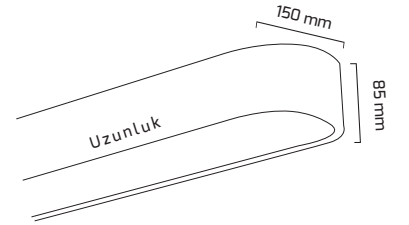

### TR

- Materyal : Alüminyum Ekstrüzyon
- Boya : Elektrostatik Toz Boya
- Led Markası : SMD / SAMSUNG
- Driver Markası : OSRAM
- Renk Sıcaklığı : 3000K - 4000K - 6500K
- Renksel Geriverim : CRI≥90
- Kontrol : ON OFF - DALI
- Optik Sistem : Pc Difüzör
- Işık Açısı : 110°
- Gövde Rengi : Beyaz - Siyah
- Çalışma Ömrü : 50.000 Saat
- Flicker : Free
- Montaj Şekli : Sıva Üzeri - Sarkıt
- Koruma Sınıfı : IP20
- Hareket Kabiliyeti : Sabit Gövde
- Giriş Gerilimi : 230-240V / 50-60Hz
- Acil Aydınlatma Kiti : 1 Saat Süreli - 3 Saat Süreli
- Ürün Ağırlığı :
- Garanti Süresi : 3 Yıl