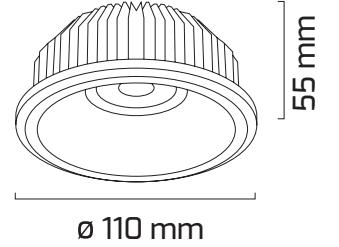

Ürün Detayı

TR

- Materyal : Alüminyum Enjeksiyon
- Boya : Eloksal
- Led Markası : COB / SAMSUNG
- Driver Markası : GOYA
- Renk Sıcaklığı : 3000K
- Renksel Geriverim : CRI≥80
- Kontrol : ON OFF - TRIAC - DALI
- Optik Sistem : Lens
- Işık Açısı : 40°
- Gövde Rengi : Eloksal
- Çalışma Ömrü : 35.000 Saat
- Montaj Şekli : AR111
- Flicker : FREE
- Koruma Sınıfı : IP20
- Giriş Gerilimi : 230-240V / 50-60Hz
- Hareket Kabiliyeti : Sabit Gövde
- Acil Aydınlatma Kiti : 1 Saat Süreli - 3 Saat Süreli
- Ürün Ağırlığı :
- Koli İçi Adet : 30
- Garanti Süresi : 2 Yıl

Işık Açıları

40°

Renk Seçenekleri

Eloksal

Driver ve Led

Teknik Özellikler

| GÜÇ | IŞIK RENGİ | CRI | LUMEN | IŞIK AÇISI | KONTROL |
|-----|------------|--------|-------|------------|-------------------|
| 14W | 2700K | CRI≥80 | 1861 | 40° | ON OFF-TRIAC-DALI |
| 14W | 3000K | CRI≥80 | 1947 | 40° | ON OFF-TRIAC-DALI |
| 14W | 4000K | CRI≥80 | 2005 | 40° | ON OFF-TRIAC-DALI |
| 14W | 6500K | CRI≥80 | 2035 | 40° | ON OFF-TRIAC-DALI |