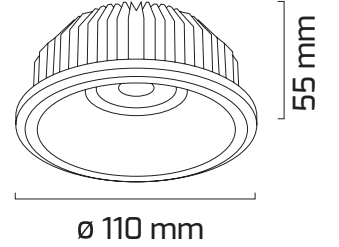

Ürün Detayı

TR

- Materyal : Alüminyum Enjeksiyon
- Boya : Eloksal
- Led Markası : COB / SAMSUNG
- Driver Markası : GOYA
- Renk Sıcaklığı : 3000K
- Renksel Geriverim : CRI≥80
- Kontrol : ON OFF - TRIAC - DALI
- Optik Sistem : Lens
- Işık Açısı : 40°
- Gövde Rengi : Eloksal
- Çalışma Ömrü : 35.000 Saat
- Montaj Şekli : AR111
- Flicker : FREE
- Koruma Sınıfı : IP20
- Giriş Gerilimi : 230-240V / 50-60Hz
- Hareket Kabiliyeti : Sabit Gövde
- Acil Aydınlatma Kiti : 1 Saat Süreli - 3 Saat Süreli
- Ürün Ağırlığı :
- Koli İçi Adet : 30
- Garanti Süresi : 2 Yıl

Işık Açıları

40°

Renk Seçenekleri

Eloksal

Driver ve Led

Teknik Özellikler

GÜÇ	IŞIK RENGİ	CRI	LUMEN	IŞIK AÇISI	KONTROL
20W	2700K	CRI≥80	2537	40°	ON OFF-TRIAC-DALI
20W	3000K	CRI≥80	2653	40°	ON OFF-TRIAC-DALI
20W	4000K	CRI≥80	2733	40°	ON OFF-TRIAC-DALI
20W	6500K	CRI≥80	2760	40°	ON OFF-TRIAC-DALI