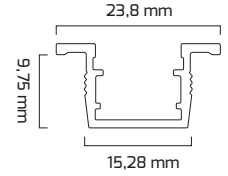

### TR

- Materyal : Alüminyum Ekstrüzyon + Plastik Ekstrüzyon
- Led Markası : SMD / SAMSUNG
- 1 Mt / Led Adedi : 72
- Renk Sıcaklığı : 3000K - 4000K - 6500K
- Renksel Geriverim : CRI≥80
- Işık Açısı : 110°
- Gövdé Rengi : Eloksal
- Difüzör : Opak
- Çalışma Ömrü : 35.000 Saat
- Montaj Şekli : Sıva Altı
- Koruma Sınıfı : IP20
- Çalışma Voltajı : 12V
- Ürün Ağırlığı :
- Garanti Süresi : 2 Yıl

## Teknik Özellikler

---

GÜÇ	VOLT	IŞIK RENGİ	CRI	LUMEN	IŞIK AÇISI
15W	12V	3000K	CRI≥80	1650	110°
15W	12V	4000K	CRI≥80	1725	110°
15W	12V	6500K	CRI≥80	1800	110°