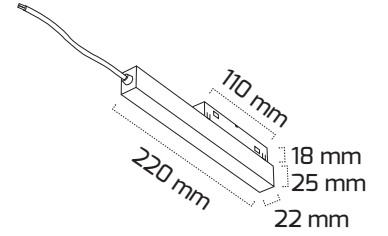

Ürün Detayı

TR

- Materyal : Alüminyum Ekstrüzyon
- Boya : Elektrostatik Toz Boya
- Kontrol : ON OFF
- Gövde Rengi : Siyah
- Çalışma Ömrü : 35.000 Saat
- Montaj Şekli : Magnet
- Koruma Sınıfı : IP20
- Giriş Gerilimi : 230-240V / 50-60Hz
- Garanti Süresi : 2 Yıl