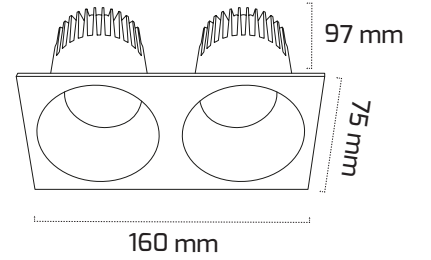

Ürün Detayı

TR

- Materyal : Alüminyum Enjeksiyon
- Boya : Elektrostatik Toz Boya
- Led Markası : SMD / SAMSUNG
- Driver Markası : EAGLERISE
- Renk Sıcaklığı : 2700K - 3000K - 4000K - 6500K
- Renksel Geriverim : CRI≥80
- Kontrol : ON OFF - TRIAC
- Optik Sistem : Lens
- Işık Açısı : 40°
- Gövde Rengi : Beyaz - Siyah
- Çalışma Ömrü : 50.000 Saat
- Montaj Şekli : Sıva Altı
- Kesim Çapı : 148 x 63 mm
- Koruma Sınıfı : IP20
- Giriş Gerilimi : 230-240V / 50-60Hz
- Hareket Kabiliyeti : Sabit Gövde
- Acil Aydınlatma Kiti : 1 Saat Süreli - 3 Saat Süreli
- Ürün Ağırlığı :
- Koli İçi Adet : 20
- Garanti Süresi : 3 Yıl

148 x 63 mm

Işık Açıları

40°

Renk Seçenekleri

Siyah Beyaz

Driver ve Led

Teknik Özellikler

| GÜÇ | IŞIK RENGİ | CRI | LUMEN | IŞIK AÇISI | KONTROL |
|-------|------------|--------|-------|------------|----------------|
| 2x14W | 2700K | CRI≥80 | 3080 | 40° | ON-OFF - TRIAC |
| 2x14W | 3000K | CRI≥80 | 3220 | 40° | ON-OFF - TRIAC |
| 2x14W | 4000K | CRI≥80 | 3360 | 40° | ON-OFF - TRIAC |
| 2x14W | 6500K | CRI≥80 | 3500 | 40° | ON-OFF - TRIAC |