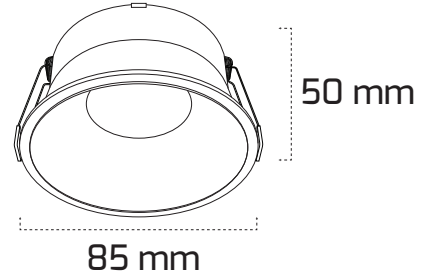

Ürün Detayı

TR

- Materyal : Alüminyum Enjeksiyon
- Boya : Elektrostatik Toz Boya
- Led Markası : COB / SAMSUNG
- Driver Markası : EAGLERISE
- Renk Sıcaklığı : 3000K - 4000K - 6500K
- Renksel Geriverim : CRI≥80
- Kontrol : ON OFF - TRIAC
- Optik Sistem : Lens
- Işık Açısı : 40°
- Gövde Rengi : Beyaz
- Çalışma Ömrü : 50.000 Saat
- Montaj Şekli : Sıva Altı
- Kesim Çapı : Ø75 mm
- Koruma Sınıfı : IP20
- Giriş Gerilimi : 230-240V / 50-60Hz
- Hareket Kabiliyeti : Sabit Gövde
- Acil Aydınlatma Kiti : 1 Saat Süreli - 3 Saat Süreli
- Ürün Ağırlığı :
- Koli İçi Adet : 40
- Garanti Süresi : 3 Yıl

Ø75 mm

Işık Açıları

40°

Renk Seçenekleri

Beyaz

Driver ve Led

Teknik Özellikler

GÜÇ	IŞIK RENGİ	CRI	LUMEN	IŞIK AÇISI	KONTROL
8W	3000K	CRI≥80	920	40°	ON-OFF - TRIAC
8W	4000K	CRI≥80	960	40°	ON-OFF - TRIAC
8W	6500K	CRI≥80	1000	40°	ON-OFF - TRIAC