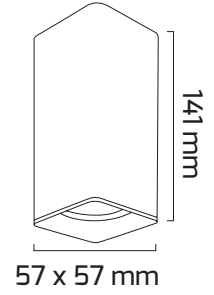

### TR

- Materyal : Alüminyum Ekstrüzyon
- Boya : Elektostatik Toz Boya
- Led Markası : COB / SAMSUNG
- Driver Markası : EAGLERISE
- Renk Sıcaklığı : 2700K - 3000K - 4000K - 6500K
- Renksel Geriverim : CRI≥80 - CRI≥90
- Kontrol : ON OFF
- Optik Sistem : Lens
- Işık Açısı : 40°
- Gövde Rengi : Beyaz - Siyah
- Çalışma Ömrü : 50.000 Saat
- Montaj Şekli : Sıva Üzeri
- Koruma Sınıfı : IP20
- Giriş Gerilimi : 230-240V / 50-60Hz
- Acil Aydınlatma Kiti : 1 Saat Süreli - 3 Saat Süreli
- Ürün Ağırlığı : 0.220 GR
- Koli İçi Adet : 20
- Garanti Süresi : 2 Yıl