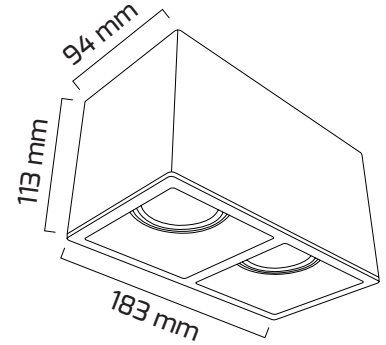

Ürün Detayı

TR

- Materyal : Alüminyum Ekstrüzyon
- Boya : Elektrostatik Toz Boya
- Led Markası : COB / SAMSUNG
- Driver Markası : EAGLERISE
- Renk Sıcaklığı : 2700K - 3000K - 4000K - 6500K
- Renksel Geriverim : CRI≥80
- Kontrol : ON OFF - TRIAC
- Optik Sistem : Lens
- Işık Açısı : 40°
- Gövde Rengi : Beyaz - Siyah
- Çalışma Ömrü : 50.000 Saat
- Montaj Şekli : Sıva Üzeri
- Koruma Sınıfı : IP20
- Giriş Gerilimi : 230-240V / 50-60Hz
- Acil Aydınlatma Kiti : 1 Saat Süreli - 3 Saat Süreli
- Ürün Ağırlığı :
- Koli İçi Adet : 10
- Garanti Süresi : 2 Yıl

Işık Açıları

40°

Renk Seçenekleri

Driver ve Led

Teknik Özellikler

GÜÇ	IŞIK RENGİ	CRI	LUMEN	IŞIK AÇISI	KONTROL
2x8W	2700K	CRI≥80	1760	40°	ON-OFF - TRIAC
2x8W	3000K	CRI≥80	1840	40°	ON-OFF - TRIAC
2x8W	4000K	CRI≥80	1920	40°	ON-OFF - TRIAC
2x8W	6500K	CRI≥80	2000	40°	ON-OFF - TRIAC