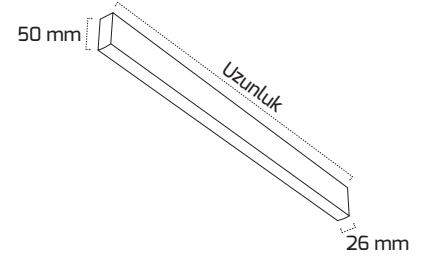

Ürün Detayı

TR

- Materyal : Alüminyum Ekstrüzyon
- Boya : Elektrostatik Toz Boya
- Kontrol : ON OFF
- Gövde Rengi : Siyah
- Çalışma Ömrü : 35.000 Saat
- Montaj Şekli : Magnet
- Koruma Sınıfı : IP20
- Giriş Gerilimi : 48V
- Garanti Süresi : 2 Yıl