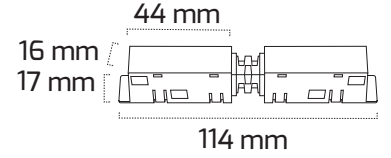

Ürün Detayı

TR

- Materyal : Alüminyum Ekstrüzyon
- Boya : Elektrostatik Toz Boya
- Kontrol : ON OFF
- Gövde Rengi : Siyah
- Çalışma Ömrü : 35.000 Saat
- Montaj Şekli : Magnet
- Koruma Sınıfı : IP20
- Giriş Gerilimi : 48V
- Garanti Süresi : 2 Yıl