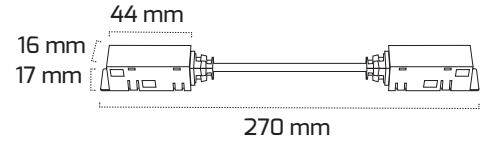

Ürün Detayı

TR

- Materyal : Alüminyum Ekstrüzyon
- Boya : Elektrostatik Toz Boya
- Kontrol : ON OFF
- Gövde Rengi : Siyah
- Çalışma Ömrü : 35.000 Saat
- Montaj Şekli : Magnet
- Koruma Sınıfı : IP20
- Giriş Gerilimi : 48V
- Garanti Süresi : 2 Yıl