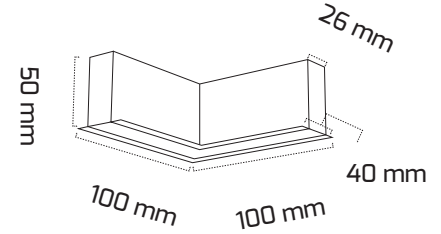

Ürün Detayı

TR

- Materyal : Alüminyum Ekstrüzyon
- Boya : Elektrostatik Toz Boya
- Kontrol : ON OFF
- Gövde Rengi : Siyah
- Çalışma Ömrü : 35.000 Saat
- Montaj Şekli : Magnet
- Koruma Sınıfı : IP20
- Giriş Gerilimi : 48V
- Garanti Süresi : 2 Yıl