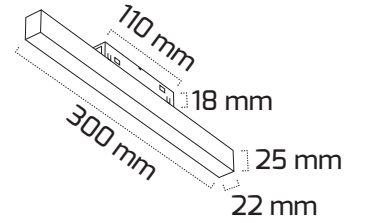

### TR

- Materyal : Alüminyum Ekstrüzyon
- Boya : Elektrostatik Toz Boya
- Led Markası : SAMSUNG
- Driver Markası : OSRAM
- Renk Sıcaklığı : 3000K
- Renksel Geriverim : CRI≥80
- Kontrol : ON OFF
- Optik Sistem : Difüzör
- Işık Açısı : 110°
- Gövde Rengi : Siyah
- Çalışma Ömrü : 35.000 Saat
- Montaj Şekli : Magnet
- Koruma Sınıfı : IP20
- Giriş Gerilimi : 48V
- Garanti Süresi : 2 Yıl

## Teknik Özellikler

GÜÇ	IŞIK RENGİ	CRI	LUMEN	IŞIK AÇISI	KONTROL
12W	3000K	CRI≥80	1320	110°	ON OFF