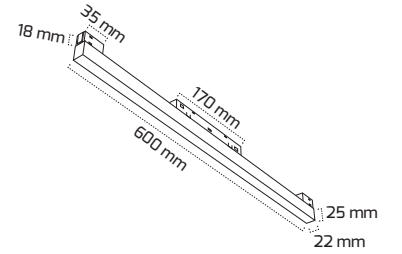

### TR

- Materyal : Alüminyum Ekstrüzyon
- Boya : Elektrostatik Toz Boya
- Led Markası : SAMSUNG
- Driver Markası : OSRAM
- Renk Sıcaklığı : 3000K
- Renksel Geriverim : CRI≥80
- Kontrol : ON OFF
- Optik Sistem : Difüzör
- Işık Açısı : 110°
- Gövde Rengi : Siyah
- Çalışma Ömrü : 35.000 Saat
- Montaj Şekli : Magnet
- Koruma Sınıfı : IP20
- Giriş Gerilimi : 48V
- Garanti Süresi : 2 Yıl