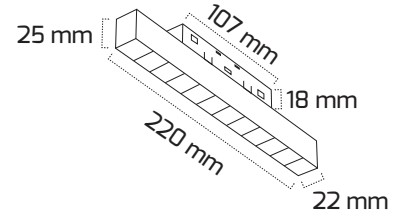

Ürün Detayı

TR

- Materyal : Alüminyum Ekstrüzyon
- Boya : Elektrostatik Toz Boya
- Led Markası : SAMSUNG
- Driver Markası : OSRAM
- Renk Sıcaklığı : 3000K
- Renksel Geriverim : CRI≥80
- Kontrol : ON OFF
- Optik Sistem : Lens
- Işık Açısı : 40°
- Gövde Rengi : Siyah
- Çalışma Ömrü : 35.000 Saat
- Montaj Şekli : Magnet
- Koruma Sınıfı : IP20
- Giriş Gerilimi : 48V
- Garanti Süresi : 2 Yıl

Işık Açıları

40°

Renk Seçenekleri

Siyah

Driver ve Led

Teknik Özellikler

GÜÇ	IŞIK RENGİ	CRI	LUMEN	IŞIK AÇISI	KONTROL
12W	3000K	CRI≥80	1320	40°	ON OFF