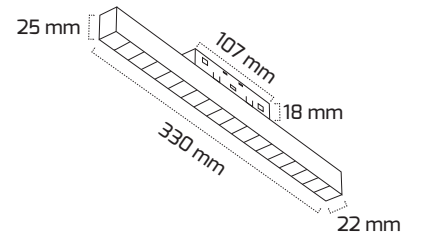

### TR

- Materyal : Alüminyum Ekstrüzyon
- Boya : Elektrostatik Toz Boya
- Led Markası : SAMSUNG
- Driver Markası : OSRAM
- Renk Sıcaklığı : 3000K
- Renksel Geriverim : CRI≥80
- Kontrol : ON OFF
- Optik Sistem : Lens
- Işık Açısı : 40°
- Gövde Rengi : Siyah
- Çalışma Ömrü : 35.000 Saat
- Montaj Şekli : Magnet
- Koruma Sınıfı : IP20
- Giriş Gerilimi : 48V
- Garanti Süresi : 2 Yıl

## Teknik Özellikler

GÜÇ	IŞIK RENGİ	CRI	LUMEN	IŞIK AÇISI	KONTROL
18W	3000K	CRI≥80	1980	40°	ON OFF