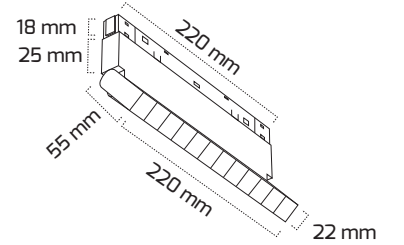

Ürün Detayı

TR

- Materyal : Alüminyum Ekstrüzyon
- Boya : Elektrostatik Toz Boya
- Led Markası : SAMSUNG
- Driver Markası : OSRAM
- Renk Sıcaklığı : 3000K
- Renksel Geriverim : CRI≥80
- Kontrol : ON OFF
- Optik Sistem : Lens
- Işık Açısı : 40°
- Gövde Rengi : Siyah
- Çalışma Ömrü : 35.000 Saat
- Montaj Şekli : Magnet
- Koruma Sınıfı : IP20
- Giriş Gerilimi : 48V
- Garanti Süresi : 2 Yıl

Işık Açıları

40°

Renk Seçenekleri

Siyah

Driver ve Led

Teknik Özellikler

GÜÇ	IŞIK RENGİ	CRI	LUMEN	IŞIK AÇISI	KONTROL
12W	3000K	CRI≥80	1320	40°	ON OFF