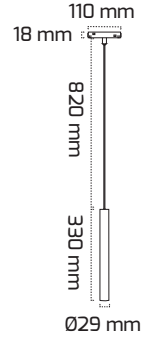

Ürün Detayı

TR

- Materyal : Alüminyum Ekstrüzyon
- Boya : Elektrostatik Toz Boya
- Led Markası : SAMSUNG
- Driver Markası : OSRAM
- Renk Sıcaklığı : 3000K
- Renksel Geriverim : CRI≥80
- Kontrol : ON OFF
- Optik Sistem : Lens
- Işık Açısı : 40°
- Gövde Rengi : Siyah
- Çalışma Ömrü : 35.000 Saat
- Montaj Şekli : Magnet
- Koruma Sınıfı : IP20
- Giriş Gerilimi : 48V
- Garanti Süresi : 2 Yıl

Işık Açıları

40°

Renk Seçenekleri

Driver ve Led

Teknik Özellikler

GÜÇ	IŞIK RENGİ	CRI	LUMEN	IŞIK AÇISI	KONTROL
12W	3000K	CRI≥80	1320	40°	ON OFF