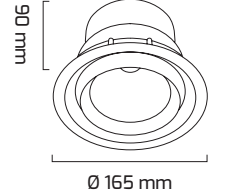

### TR

- Materyal : Alüminyum Ektrüzyon + Alüminyum Enjeksiyon + Plastik Enjeksiyon
- Boya : Elektrostatik Toz Boya
- Led Markası : COB / SAMSUNG
- Driver Markası : GOYA
- Renk Sıcaklığı : 2700 - 3000K - 4000K - 6500K
- Renksel Geriverim : CRI≥80 - CRI≥90
- Kontrol : ON OFF - TRIAC - DALI
- Optik Sistem : Reflektör
- Işık Açısı : 15° - 24° - 40° -60°
- Gövde Rengi : Siyah - Beyaz
- Çalışma Ömrü : 50.000 Saat
- Montaj Şekli : Sıva Altı
- Kesim Çapı : Ø150 mm
- Koruma Sınıfı : IP20
- Giriş Gerilimi : 230-240V / 50-60Hz
- Hareket Kabiliyeti : Dikey Eksende 20° ,Yatay Eksende 355°
- Acil Aydınlatma Kiti : 1 Saat Süreli - 3 Saat Süreli
- Ürün Ağırlığı :
- Koli İçi Adet : 18
- Garanti Süresi : 3 Yıl

Ø150 mm

## Işık Açıları

15°

24°

40°

60°

## Teknik Özellikler

GÜÇ	IŞIK RENGİ	CRI	LUMEN	IŞIK AÇISI	KONTROL
30W	2700K	CRI≥80	3375	15°-24°-40°-60°	ON OFF-TRIAC-DALI
30W	3000K	CRI≥80	3530	15°-24°-40°-60°	ON OFF-TRIAC-DALI
30W	4000K	CRI≥80	3636	15°-24°-40°-60°	ON OFF-TRIAC-DALI
30W	6500K	CRI≥80	3690	15°-24°-40°-60°	ON OFF-TRIAC-DALI
30W	3000K	CRI≥80	3149	15°-24°-40°-60°	ON OFF-TRIAC-DALI
30W	4000K	CRI≥80	3244	15°-24°-40°-60°	ON OFF-TRIAC-DALI