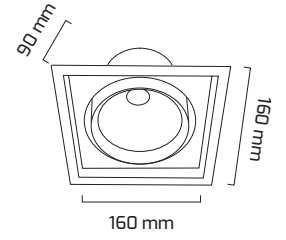

### TR

- Materyal : Alüminyum Ekstrüzyon + Plastik Enjeksiyon
- Boya : Elektrostatik Toz Boya
- Led Markası : COB / SAMSUNG
- Driver Markası : GOYA
- Renk Sıcaklığı : 2700 - 3000K - 4000K - 6500K
- Renksel Geriverim : CRI≥80 - CRI≥90
- Kontrol : ON OFF - TRIAC - DALI
- Optik Sistem : Lens
- Işık Açısı : 15° - 24° - 40° - 60°
- Gövde Rengi : Beyaz - Siyah
- Çalışma Ömrü : 50.000 Saat
- Montaj Şekli : Sıva Altı
- Kesim Çapı : 142 x 142 mm
- Koruma Sınıfı : IP20
- Giriş Gerilimi : 230-240V / 50-60Hz
- Hareket Kabiliyeti : Dikey Ekseninde 20°, Yatay Ekseninde 355°
- Acil Aydınlatma Kiti : 1 Saat Süreli - 3 Saat Süreli
- Ürün Ağırlığı : 0.730 Gr
- Koli İçi Adet : 18
- Garanti Süresi : 3 Yıl

142 x 142 mm