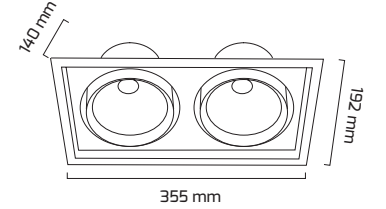

Ürün Detayı

TR

- Materyal : Alüminyum Ekstrüzyon + Plastik Enjeksiyon
- Boya : Elektrostatik Toz Boya
- Led Markası : COB / SAMSUNG
- Driver Markası : GOYA
- Renk Sıcaklığı : 2700 - 3000K - 4000K - 6500K
- Renksel Geriverim : CRI≥80 - CRI≥90
- Kontrol : ON OFF - TRIAC - DALI
- Optik Sistem : Reflektör
- Işık Açısı : 24° - 40° - 60°
- Gövdé Rengi : Beyaz - Siyah
- Çalışma Ömrü : 50.000 Saat
- Montaj Şekli : Sıva Altı
- Kesim Çapı : 180 x 330 mm
- Koruma Sınıfı : IP20
- Giriş Gerilimi : 230-240V / 50-60Hz
- Hareket Kabiliyeti : Dikey Ekseninde 20°, Yatay Ekseninde 355°
- Acil Aydınlatma Kiti : 1 Saat Süreli - 3 Saat Süreli
- Ürün Ağırlığı : 1.920 Gr
- Koli İçi Adet : 12
- Garanti Süresi : 3 Yıl

180 x 330 mm

Işık Açıları

24°

40°

60°

Renk Seçenekleri

Driver ve Led

Teknik Özellikler

GÜÇ	IŞIK RENGİ	CRI	LUMEN	IŞIK AÇISI	KONTROL
2x40W	2700K	CRI≥80	9000	24°-40°-60°	ON OFF - TRIAC - DALI
2x40W	3000K	CRI≥80	9414	24°-40°-60°	ON OFF - TRIAC - DALI
2x40W	4000K	CRI≥80	9696	24°-40°-60°	ON OFF - TRIAC - DALI
2x40W	6500K	CRI≥80	9840	24°-40°-60°	ON OFF - TRIAC - DALI