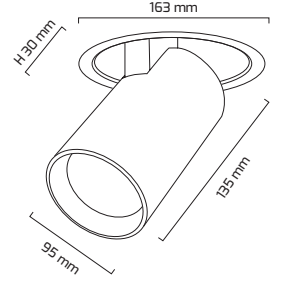

### TR

- Materyal : Alüminyum Ektrüzyon + Alüminyum Enjeksiyon + Plastik Enjeksiyon
- Boya : Elektrostatik Toz Boya
- Led Markası : COB / SAMSUNG
- Driver Markası : GOYA
- Renk Sıcaklığı : 2700 - 3000K - 4000K - 6500K
- Renksel Geriverim : CRI≥80 - CRI≥90
- Kontrol : ON OFF - TRIAC - DALI
- Optik Sistem : Lens
- Işık Açısı : 40°
- Gövde Rengi : Siyah - Beyaz
- Çalışma Ömrü : 50.000 Saat
- Montaj Şekli : Sıva Altı
- Kesim Çapı : Ø150 mm
- Koruma Sınıfı : IP20
- Giriş Gerilimi : 230-240V / 50-60Hz
- Hareket Kabiliyeti : Dikey Eksende 90° ,Yatay Eksende 355°
- Acil Aydınlatma Kiti : 1 Saat Süreli - 3 Saat Süreli
- Ürün Ağırlığı :
- Koli İçi Adet : 12
- Garanti Süresi : 3 Yıl

Ø150 mm