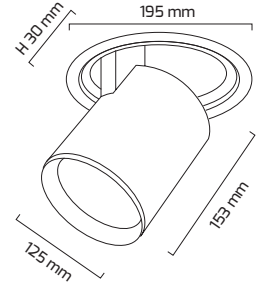

### TR

- Materyal : Alüminyum Ektrüzyon + Alüminyum Enjeksiyon + Plastik Enjeksiyon
- Boya : Elektostatik Toz Boya
- Led Markası : COB / SAMSUNG
- Driver Markası : GOYA
- Renk Sıcaklığı : 2700 - 3000K - 4000K - 6500K
- Renksel Geriverim : CRI≥80 - CRI≥90
- Kontrol : ON OFF - TRIAC - DALI
- Optik Sistem : Lens
- Işık Açısı : 24° - 40° - 60°
- Gövde Rengi : Siyah - Beyaz
- Çalışma Ömrü : 50.000 Saat
- Montaj Şekli : Sıva Altı
- Kesim Çapı : Ø182 mm
- Koruma Sınıfı : IP20
- Giriş Gerilimi : 230-240V / 50-60Hz
- Hareket Kabiliyeti : Dikey Ekseninde 90° ,Yatay Ekseninde 355°
- Acil Aydınlatma Kiti : 1 Saat Süreli - 3 Saat Süreli
- Ürün Ağırlığı :
- Koli İçi Adet : 12
- Garanti Süresi : 3 Yıl

Ø182 mm

## Işık Açıları

24°

40°

60°