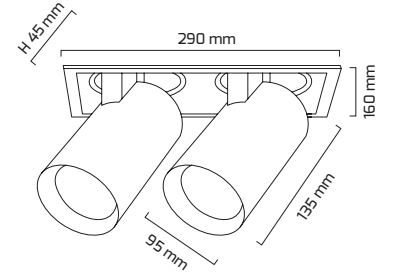

### TR

- Materyal : Alüminyum Ekstrüzyon + Plastik Enjeksiyon
- Boya : Elektrostatik Toz Boya
- Led Markası : COB / SAMSUNG
- Driver Markası : GOYA
- Renk Sıcaklığı : 2700 - 3000K - 4000K - 6500K
- Renkssel Geriverim : CRI≥80 - CRI≥90
- Kontrol : ON OFF - TRIAC - DALI
- Optik Sistem : Reflektör
- Işık Açısı : 15° - 24° - 40° - 60°
- Gövde Rengi : Beyaz - Siyah
- Çalışma Ömrü : 50.000 Saat
- Montaj Şekli : Sıva Altı
- Kesim Çapı : 142 x 272 mm
- Koruma Sınıfı : IP20
- Giriş Gerilimi : 230-240V / 50-60Hz
- Hareket Kabiliyeti : Dikey Ekseninde 90°, Yatay Ekseninde 355°
- Acil Aydınlatma Kiti : 1 Saat Süreli - 3 Saat Süreli
- Ürün Ağırlığı :
- Koli İçi Adet : 8
- Garanti Süresi : 3 Yıl

142 x 272 mm