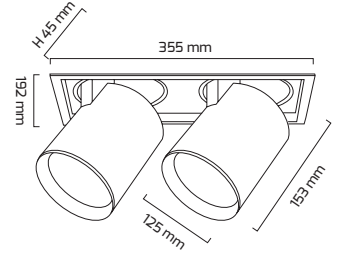

### TR

- Materyal : Alüminyum Ekstrüzyon + Plastik Enjeksiyon
- Boya : Elektrostatik Toz Boya
- Led Markası : COB / SAMSUNG
- Driver Markası : GOYA
- Renk Sıcaklığı : 2700 - 3000K - 4000K - 6500K
- Renkssel Geriverim : CRI≥80 - CRI≥90
- Kontrol : ON OFF - TRIAC - DALI
- Optik Sistem : Reflektör
- Işık Açısı : 24° - 40° - 60°
- Gövde Rengi : Beyaz - Siyah
- Çalışma Ömrü : 50.000 Saat
- Montaj Şekli : Sıva Altı
- Kesim Çapı : 180 x 330 mm
- Koruma Sınıfı : IP20
- Giriş Gerilimi : 230-240V / 50-60Hz
- Hareket Kabiliyeti : Dikey Eksende 90°, Yatay Eksende 355°
- Acil Aydınlatma Kiti : 1 Saat Süreli - 3 Saat Süreli
- Ürün Ağırlığı :
- Koli İçi Adet : 4
- Garanti Süresi : 3 Yıl

180 x 330 mm