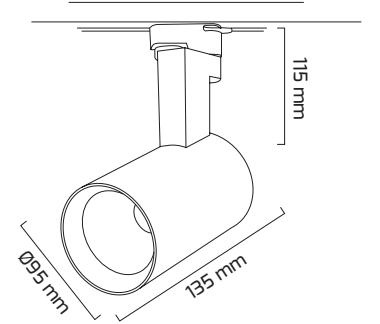

Ürün Detayı

TR

- Materyal : Alüminyum Ekstrüzyon + Plastik Enjeksiyon
- Boya : Elektrostatik Toz Boya
- Led Markası : COB / SAMSUNG
- Driver Markası : OSRAM
- Renk Sıcaklığı : 2700 - 3000K - 4000K - 6500K
- Renksel Geriverim : CRI≥80 - CRI≥90
- Kontrol : ON OFF
- Optik Sistem : Reflektör
- Işık Açısı : 15° - 24° - 40° - 60°
- Gövde Rengi : Siyah - Beyaz
- Çalışma Ömrü : 50.000 Saat
- Soket Tipi : 1 Fazlı veya 3 Fazlı Üniversal Ray Adaptörü
- Koruma Sınıfı : IP20
- Giriş Gerilimi : 230-240V / 50-60Hz
- Hareket Kabiliyeti : Dikey Ekseninde 90°, Yatay Ekseninde 355°
- Acil Aydınlatma Kiti :
- Ürün Ağırlığı : 1.100 Gr
- Koli İçi Adet : 18
- Garanti Süresi : 3 Yıl

Işık Açıları

15°

24°

40°

60°

Renk Seçenekleri

Siyah

Beyaz