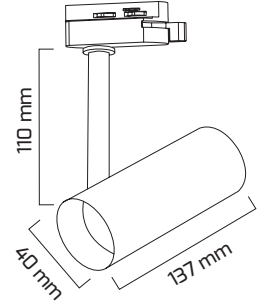

Ürün Detayı

TR

- Materyal : Alüminyum Ekstrüzyon
- Boya : Elektrostatik Toz Boya
- Led Markası : COB / SAMSUNG
- Driver Markası : GOYA
- Renk Sıcaklığı : 2700 - 3000K - 4000K - 6500K
- Renksel Geriverim : CRI≥80
- Kontrol : ON OFF
- Optik Sistem : Reflektör
- Işık Açısı : 24°
- Gövde Rengi : Siyah - Beyaz
- Çalışma Ömrü : 35.000 Saat
- Soket Tipi : 1 Fazlı Üniversal Ray Adaptörü
- Koruma Sınıfı : IP20
- Giriş Gerilimi : 230-240V / 50-60Hz
- Hareket Kabiliyeti : Dikey Ekseninde 90°, Yatay Ekseninde 355°
- Acil Aydınlatma Kiti :
- Ürün Ağırlığı : 0.325 Gr
- Koli İçi Adet : 20
- Garanti Süresi : 2 Yıl

Işık Açıları

24°

Renk Seçenekleri

Siyah

Beyaz

Driver ve Led

Teknik Özellikler

GÜÇ	IŞIK RENGİ	CRI	LUMEN	IŞIK AÇISI	KONTROL
7W	2700K	CRI≥80	770	24°	ON OFF
7W	3000K	CRI≥80	805	24°	ON OFF
7W	4000K	CRI≥80	840	24°	ON OFF
7W	6500K	CRI≥80	875	24°	ON OFF