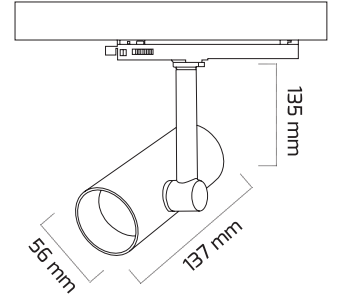

### TR

- Materyal : Alüminyum Ekstrüzyon + Plastik Enjeksiyon
- Boya : Elektrostatik Toz Boya
- Led Markası : COB / SAMSUNG
- Driver Markası : OSRAM
- Renk Sıcaklığı : 2700 - 3000K - 4000K - 6500K
- Renksel Geriverim : CRI≥80 - CRI≥90
- Kontrol : ON OFF
- Optik Sistem : Lens
- Işık Açısı : 40°
- Gövde Rengi : Siyah - Beyaz
- Çalışma Ömrü : 50.000 Saat
- Soket Tipi : 3 Fazlı Üniversal Ray Adaptörü
- Koruma Sınıfı : IP20
- Giriş Gerilimi : 230-240V / 50-60Hz
- Hareket Kabiliyeti : Dikey Ekseninde 90°, Yatay Ekseninde 355°
- Acil Aydınlatma Kiti :
- Ürün Ağırlığı :
- Koli İçi Adet : 20
- Garanti Süresi : 3 Yıl