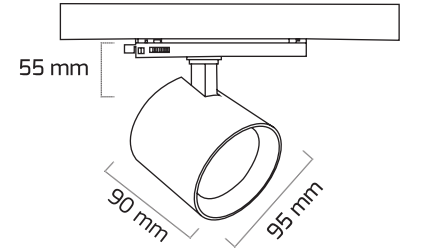

Ürün Detayı

TR

- Materyal : Alüminyum Ekstrüzyon + Plastik Enjeksiyon
- Boya : Elektrostatik Toz Boya
- Led Markası : COB / SAMSUNG
- Driver Markası : OSRAM
- Renk Sıcaklığı : 2700 - 3000K - 4000K - 6500K
- Renksel Geriverim : CRI≥80 - CRI≥90
- Kontrol : ON OFF
- Optik Sistem : Reflektör
- Işık Açısı : 15° - 24° - 40° - 60°
- Gövde Rengi : Siyah - Beyaz
- Çalışma Ömrü : 50.000 Saat
- Soket Tipi : 3 Fazlı Üniversal Ray Adaptörü
- Koruma Sınıfı : IP20
- Giriş Gerilimi : 230-240V / 50-60Hz
- Hareket Kabiliyeti : Dikey Ekseninde 90°, Yatay Ekseninde 355°
- Acil Aydınlatma Kiti :
- Ürün Ağırlığı : 650 Gr
- Koli İçi Adet : 18
- Garanti Süresi : 3 Yıl

Işık Açıları

15°

24°

40°

60°

Renk Seçenekleri

Siyah

Beyaz