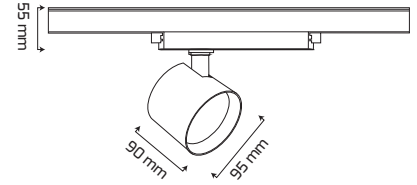

Ürün Detayı

TR

- Materyal : Alüminyum Ekstrüzyon + Plastik Enjeksiyon
- Boya : Elektrostatik Toz Boya
- Led Markası : COB / SAMSUNG
- Driver Markası : GOYA
- Renk Sıcaklığı : 2700 - 3000K - 4000K - 6500K
- Renksel Geriverim : CRI≥80 - CRI≥90
- Kontrol : ON OFF
- Optik Sistem : Lens
- Işık Açısı : 15°-24°-40°-60°
- Gövde Rengi : Siyah - Beyaz
- Çalışma Ömrü : 50.000 Saat
- Soket Tipi : 1 Fazlı Üniversal Ray Adaptörü
- Koruma Sınıfı : IP20
- Giriş Gerilimi : 230-240V / 50-60Hz
- Hareket Kabiliyeti : Dikey Ekseninde 90°, Yatay Ekseninde 355°
- Acil Aydınlatma Kiti :
- Ürün Ağırlığı :
- Koli İçi Adet : 20
- Garanti Süresi : 3 Yıl

Işık Açıları

15°

24°

40°

60°

Renk Seçenekleri

Siyah

Beyaz

Driver ve Led

Teknik Özellikler

GÜÇ	IŞIK RENGİ	CRI	LUMEN	IŞIK AÇISI	KONTROL
30W	2700K	CRI≥80	3375	15°-24°-40°-60°	ON OFF
30W	3000K	CRI≥80	3530	15°-24°-40°-60°	ON OFF
30W	4000K	CRI≥80	3636	15°-24°-40°-60°	ON OFF
30W	6500K	CRI≥80	3690	15°-24°-40°-60°	ON OFF
30W	3000K	CRI≥90	3177	15°-24°-40°-60°	ON OFF
30W	4000K	CRI≥90	3272	15°-24°-40°-60°	ON OFF