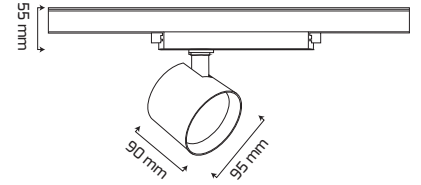

Ürün Detayı

TR

- Materyal : Alüminyum Ekstrüzyon + Plastik Enjeksiyon
- Boya : Elektrostatik Toz Boya
- Led Markası : COB / SAMSUNG
- Driver Markası : GOYA
- Renk Sıcaklığı : 2700 - 3000K - 4000K - 6500K
- Renksel Geriverim : CRI≥80 - CRI≥90
- Kontrol : ON OFF
- Optik Sistem : Lens
- Işık Açısı : 15°-24°-40°-60°
- Gövde Rengi : Siyah - Beyaz
- Çalışma Ömrü : 50.000 Saat
- Soket Tipi : 1 Fazlı Üniversal Ray Adaptörü
- Koruma Sınıfı : IP20
- Giriş Gerilimi : 230-240V / 50-60Hz
- Hareket Kabiliyeti : Dikey Ekseninde 90°, Yatay Ekseninde 355°
- Acil Aydınlatma Kiti :
- Ürün Ağırlığı :
- Koli İçi Adet : 20
- Garanti Süresi : 3 Yıl

Işık Açıları

15°

24°

40°

60°

Renk Seçenekleri

Siyah

Beyaz

Driver ve Led

Teknik Özellikler

GÜÇ	IŞIK RENGİ	CRI	LUMEN	IŞIK AÇISI	KONTROL
40W	2700K	CRI≥80	4500	15°-24°-40°-60°	ON OFF
40W	3000K	CRI≥80	4707	15°-24°-40°-60°	ON OFF
40W	4000K	CRI≥80	4848	15°-24°-40°-60°	ON OFF
40W	6500K	CRI≥80	4920	15°-24°-40°-60°	ON OFF
40W	3000K	CRI≥90	4236	15°-24°-40°-60°	ON OFF
40W	4000K	CRI≥90	4363	15°-24°-40°-60°	ON OFF