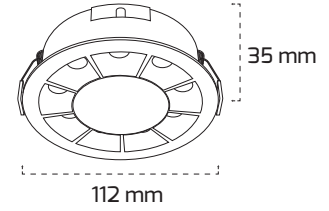

Ürün Detayı

TR

- Materyal : Alüminyum Enjeksiyon
- Boya : Elektrostatik Toz Boya
- Led Markası : POWER LED / SAMSUNG
- Driver Markası : EAGLERISE
- Renk Sıcaklığı : 3000K - 4000K - 6500K
- Renksel Geriverim : CRI≥80
- Kontrol : ON OFF - TRIAC
- Optik Sistem : Lens
- Işık Açısı : 24°
- Gövde Rengi : Beyaz
- Çalışma Ömrü : 50.000 Saat
- Montaj Şekli : Sıva Altı
- Kesim Çapı : 98 mm
- Koruma Sınıfı : IP20
- Giriş Gerilimi : 230-240V / 50-60Hz
- Hareket Kabiliyeti : Sabit Gövde
- Acil Aydınlatma Kiti : 1 Saat Süreli - 3 Saat Süreli
- Ürün Ağırlığı :
- Koli İçeriği : 20
- Garanti Süresi : 3 Yıl

98 mm

Işık Açıları

24°

Renk Seçenekleri

Beyaz

Driver ve Led

Teknik Özellikler

GÜÇ	IŞIK RENGİ	CRI	LUMEN	IŞIK AÇISI	KONTROL
14W	3000K	CRI≥90	1610	24°	ON-OFF-TRIAC
14W	4000K	CRI≥90	1680	24°	ON-OFF-TRIAC
14W	6500K	CRI≥80	1750	24°	ON-OFF-TRIAC