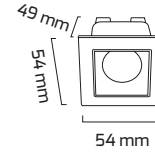

Ürün Detayı

TR

- Materyal : Alüminyum Enjeksiyon
- Boya : Elektrostatik Toz Boya
- Led Markası : POWER LED / SAMSUNG
- Driver Markası : EAGLERISE
- Renk Sıcaklığı : 2700 - 3000K - 4000K - 6500K
- Renksel Geriverim : CRI≥90
- Kontrol : ON OFF
- Optik Sistem : Lens
- Işık Açısı : 40°
- Gövde Rengi : Siyah
- Çalışma Ömrü : 50.000 Saat
- Montaj Şekli : Sıva Altı
- Kesim Çapı : 45 x 45 mm
- Koruma Sınıfı : IP20
- Giriş Gerilimi : 230-240V / 50-60Hz
- Hareket Kabiliyeti : Sabit Gövde
- Acil Aydınlatma Kiti : 1 Saat Süreli - 3 Saat Süreli
- Ürün Ağırlığı :
- Koli İçi Adet : 20
- Garanti Süresi : 3 Yıl

45 x 45 mm

Işık Açıları

40°

Renk Seçenekleri

Siyah

Driver ve Led

Teknik Özellikler

GÜÇ	IŞIK RENGİ	CRI	LUMEN	IŞIK AÇISI	KONTROL
2W	2700K	CRI≥90	280	40°	ON-OFF
2W	3000K	CRI≥90	302	40°	ON-OFF
2W	4000K	CRI≥90	314	40°	ON-OFF
2W	6500K	CRI≥80	314	40°	ON-OFF