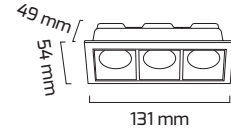

Ürün Detayı

TR

- Materyal : Alüminyum Enjeksiyon
- Boya : Elektrostatik Toz Boya
- Led Markası : POWER LED / SAMSUNG
- Driver Markası : EAGLERISE
- Renk Sıcaklığı : 2700 - 3000K - 4000K - 6500K
- Renksel Geriverim : CRI≥90
- Kontrol : ON OFF
- Optik Sistem : Lens
- Işık Açısı : 40°
- Gövde Rengi : Siyah
- Çalışma Ömrü : 50.000 Saat
- Montaj Şekli : Sıva Altı
- Kesim Çapı : 45 x 120 mm
- Koruma Sınıfı : IP20
- Giriş Gerilimi : 230-240V / 50-60Hz
- Hareket Kabiliyeti : Sabit Gövde
- Acil Aydınlatma Kiti : 1 Saat Süreli - 3 Saat Süreli
- Ürün Ağırlığı :
- Koli İçi Adet : 20
- Garanti Süresi : 3 Yıl

45 x 120 mm

Işık Açıları

40°

Renk Seçenekleri

Siyah

Driver ve Led

Teknik Özellikler

GÜÇ	IŞIK RENGİ	CRI	LUMEN	IŞIK AÇISI	KONTROL
6W	2700K	CRI≥90	840	40°	ON-OFF
6W	3000K	CRI≥90	906	40°	ON-OFF
6W	4000K	CRI≥90	942	40°	ON-OFF
6W	6500K	CRI≥80	942	40°	ON-OFF