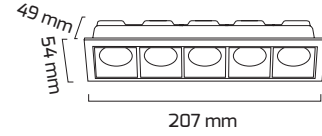

Ürün Detayı

TR

- Materyal : Alüminyum Enjeksiyon
- Boya : Elektrostatik Toz Boya
- Led Markası : POWER LED / SAMSUNG
- Driver Markası : EAGLERISE
- Renk Sıcaklığı : 2700 - 3000K - 4000K - 6500K
- Renksel Geriverim : CRI≥90
- Kontrol : ON OFF
- Optik Sistem : Lens
- Işık Açısı : 40°
- Gövde Rengi : Siyah
- Çalışma Ömrü : 50.000 Saat
- Montaj Şekli : Sıva Altı
- Kesim Çapı : 45 x 195 mm
- Koruma Sınıfı : IP20
- Giriş Gerilimi : 230-240V / 50-60Hz
- Hareket Kabiliyeti : Sabit Gövde
- Acil Aydınlatma Kiti : 1 Saat Süreli - 3 Saat Süreli
- Ürün Ağırlığı :
- Koli İçi Adet : 20
- Garanti Süresi : 3 Yıl

45 x 195 mm

Işık Açıları

40°

Renk Seçenekleri

Siyah

Driver ve Led

Teknik Özellikler

GÜÇ	IŞIK RENGİ	CRI	LUMEN	IŞIK AÇISI	KONTROL
10W	2700K	CRI≥90	1400	40°	ON-OFF
10W	3000K	CRI≥90	1510	40°	ON-OFF
10W	4000K	CRI≥90	1570	40°	ON-OFF
10W	6500K	CRI≥80	1570	40°	ON-OFF