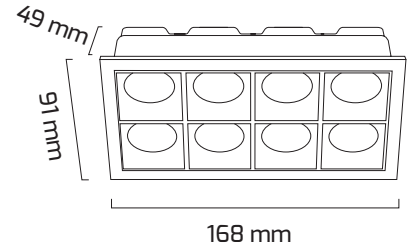

Ürün Detayı

TR

- Materyal : Alüminyum Enjeksiyon
- Boya : Elektrostatik Toz Boya
- Led Markası : POWER LED / SAMSUNG
- Driver Markası : EAGLERISE
- Renk Sıcaklığı : 2700 - 3000K - 4000K - 6500K
- Renksel Geriverim : CRI≥90
- Kontrol : ON OFF
- Optik Sistem : Lens
- Işık Açısı : 40°
- Gövde Rengi : Siyah
- Çalışma Ömrü : 50.000 Saat
- Montaj Şekli : Sıva Altı
- Kesim Çapı : 82 x 157 mm
- Koruma Sınıfı : IP20
- Giriş Gerilimi : 230-240V / 50-60Hz
- Hareket Kabiliyeti : Sabit Gövde
- Acil Aydınlatma Kiti : 1 Saat Süreli - 3 Saat Süreli
- Ürün Ağırlığı : 0.515 Gr
- Koli İçi Adet : 20
- Garanti Süresi : 3 Yıl

82 x 157 mm

Işık Açıları

40°

Renk Seçenekleri

Siyah

Driver ve Led

Teknik Özellikler

| GÜÇ | IŞIK RENGİ | CRI | LUMEN | IŞIK AÇISI | KONTROL |
|-----|------------|--------|-------|------------|---------|
| 16W | 2700K | CRI≥90 | 2240 | 40° | ON-OFF |
| 16W | 3000K | CRI≥90 | 2416 | 40° | ON-OFF |
| 16W | 4000K | CRI≥90 | 2512 | 40° | ON-OFF |
| 16W | 6500K | CRI≥80 | 2512 | 40° | ON-OFF |