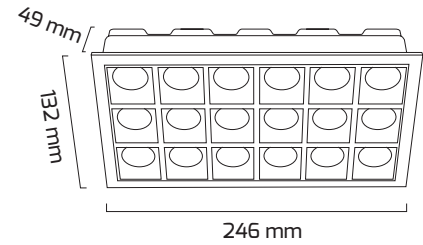

Ürün Detayı

TR

- Materyal : Alüminyum Enjeksiyon
- Boya : Elektrostatik Toz Boya
- Led Markası : POWER LED / SAMSUNG
- Driver Markası : EAGLERISE
- Renk Sıcaklığı : 2700 - 3000K - 4000K - 6500K
- Renksel Geriverim : CRI≥90
- Kontrol : ON OFF
- Optik Sistem : Lens
- Işık Açısı : 40°
- Gövde Rengi : Siyah
- Çalışma Ömrü : 50.000 Saat
- Montaj Şekli : Sıva Altı
- Kesim Çapı : 120 x 234 mm
- Koruma Sınıfı : IP20
- Giriş Gerilimi : 230-240V / 50-60Hz
- Hareket Kabiliyeti : Sabit Gövde
- Acil Aydınlatma Kiti : 1 Saat Süreli - 3 Saat Süreli
- Ürün Ağırlığı :
- Koli İçi Adet : 20
- Garanti Süresi : 3 Yıl

120 x 234 mm

Işık Açıları

40°

Renk Seçenekleri

Siyah

Driver ve Led

Teknik Özellikler

GÜÇ	IŞIK RENGİ	CRI	LUMEN	IŞIK AÇISI	KONTROL
36W	2700K	CRI≥90	5040	40°	ON-OFF
36W	3000K	CRI≥90	5436	40°	ON-OFF
36W	4000K	CRI≥90	5652	40°	ON-OFF
36W	6500K	CRI≥80	5652	40°	ON-OFF