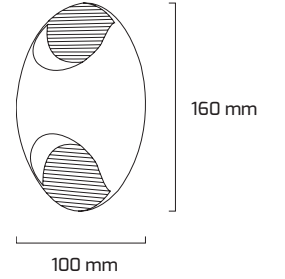

### TR

- Materyal : Alüminyum Enjeksiyon
- Boya : Elektrostatik Toz Boya
- Led Markası : SANAN
- Driver Markası : GOYA
- Renk Sıcaklığı : 3000K
- Renksel Geriverim : CRI≥80
- Kontrol : ON OFF
- Işık Açısı : 40°
- Gövde Rengi : Siyah
- Çalışma Ömrü : 35.000 Saat
- Montaj Şekli : Sıva Üzeri
- Koruma Sınıfı : IP65
- Giriş Gerilimi : 230-240V / 50-60Hz
- Hareket Kabiliyeti : Sabit Gövde
- Acil Aydınlatma Kiti : 1 Saat Süreli - 3 Saat Süreli
- Ürün Ağırlığı : 0.415 Gr
- Koli İçi Adet : 20
- Garanti Süresi : 2 Yıl

## Işık Açıları

40°