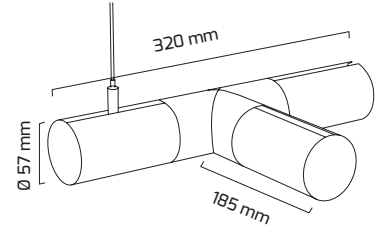

Ürün Detayı

TR

- Materyal : Alüminyum Ekstrüzyon
- Boya : Elektrostatik Toz Boya
- Kontrol : ON OFF
- Gövde Rengi : Beyaz - Siyah
- Montaj Şekli : Sıva Üzeri - Sarkıt
- Koruma Sınıfı : IP20
- Giriş Gerilimi : 230-240V / 50-60Hz
- Tanım : T Dönüş Aparatı
- Ürün Ağırlığı :
- Garanti Süresi : 3 Yıl