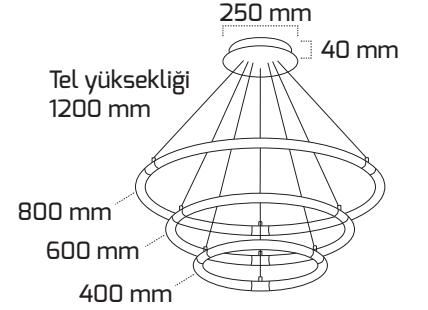

### TR

- Materyal : Akrilik
- Boya : Kaplama
- Led Markası : SANAN
- Driver Markası : GOYA
- Renk Sıcaklığı : 3000K
- Renksel Geriverim : CRI≥80
- Kontrol : ON OFF
- Işık Açısı : 360°
- Gövde Rengi : Gold
- Çalışma Ömrü : 35.000 Saat
- Montaj Şekli : Sarkit
- Koruma Sınıfı : IP20
- Giriş Gerilimi : 230-240V / 50-60Hz
- Ürün Ağırlığı :
- Koli İçi Adet : 20
- Garanti Süresi : 2 Yıl

## Teknik Özellikler

GÜÇ	IŞIK RENGİ	CRI	LUMEN	IŞIK AÇISI	KONTROL
135W	3000K	CRI≥80	13500	360°	ON OFF