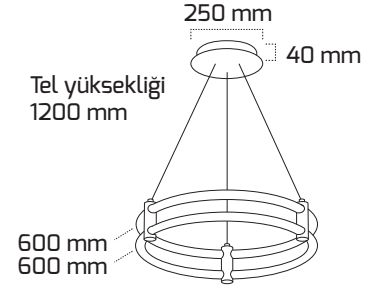

Ürün Detayı

TR

- Materyal : Akrilik
- Boya : Kaplama
- Led Markası : SANAN
- Driver Markası : GOYA
- Renk Sıcaklığı : 3000K
- Renksel Geriverim : CRI≥80
- Kontrol : ON OFF
- Işık Açısı : 360°
- Gövde Rengi : Gold
- Çalışma Ömrü : 35.000 Saat
- Montaj Şekli : Sarkit
- Koruma Sınıfı : IP20
- Giriş Gerilimi : 230-240V / 50-60Hz
- Ürün Ağırlığı :
- Koli İçi Adet : 20
- Garanti Süresi : 2 Yıl

Işık Açıları

Renk Seçenekleri

Driver ve Led

Teknik Özellikler

GÜÇ	IŞIK RENGİ	CRI	LUMEN	IŞIK AÇISI	KONTROL
110W	3000K	CRI≥80	11000	360°	ON OFF